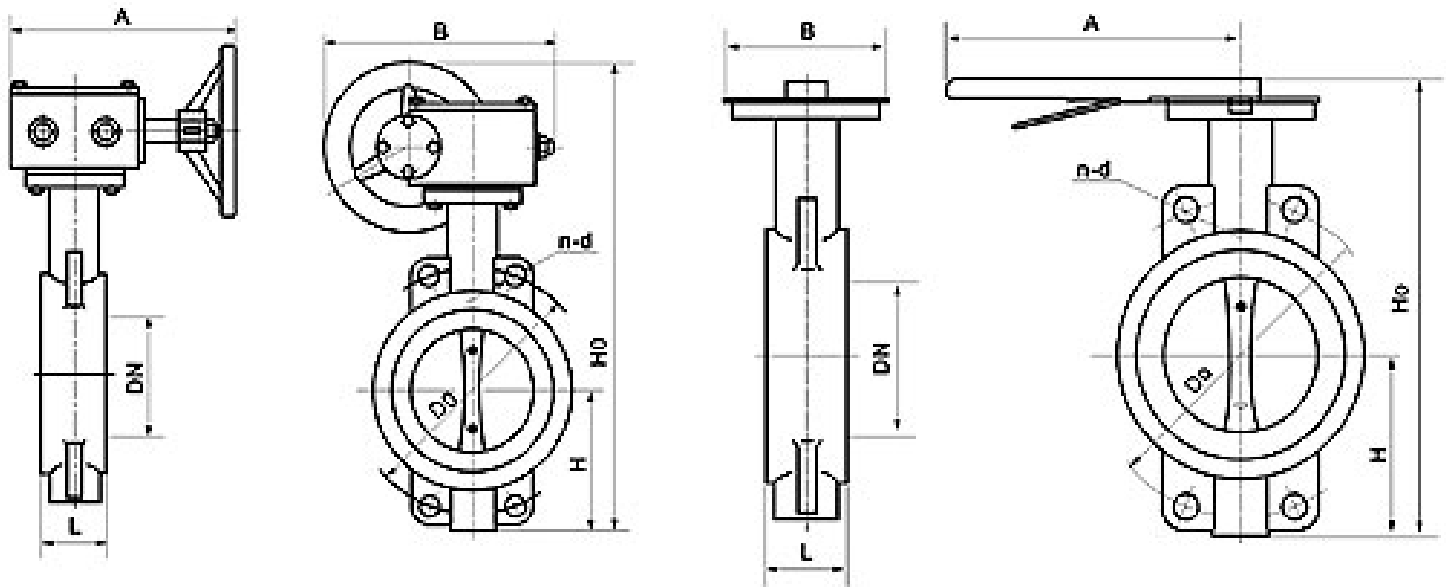

# BUTTERFLY VALVE D71X-16

DN	FACE TO FACE (standard size)				External Size		Connection Dimensions(Standard Size)					
							PN6		PN10		PN16	
MM	INC H	L	H	H0	A	B	D0	n-d	D0	n-d	D0	n-d
50	2	43	63	306	180	200	110	4-14	125	4-18	125	4-18
65	2 1/2	46	70	321	180	200	130	4-14	145	4-18	145	4-18
80	3	46	83	346	180	200	150	4-18	160	8-18	160	8-18
100	4	52	105	387	180	200	170	4-18	180	8-18	180	8-18
125	5	56	115	411	180	200	200	8-18	210	8-18	210	8-18
150	6	56	137	447	270	280	225	8-18	240	8-22	240	8-22
200	8	60	164	572	270	280	280	8-18	295	8-22	295	12-22
250	10	68	206	646	270	280	335	12-18	350	12-22	355	12-26